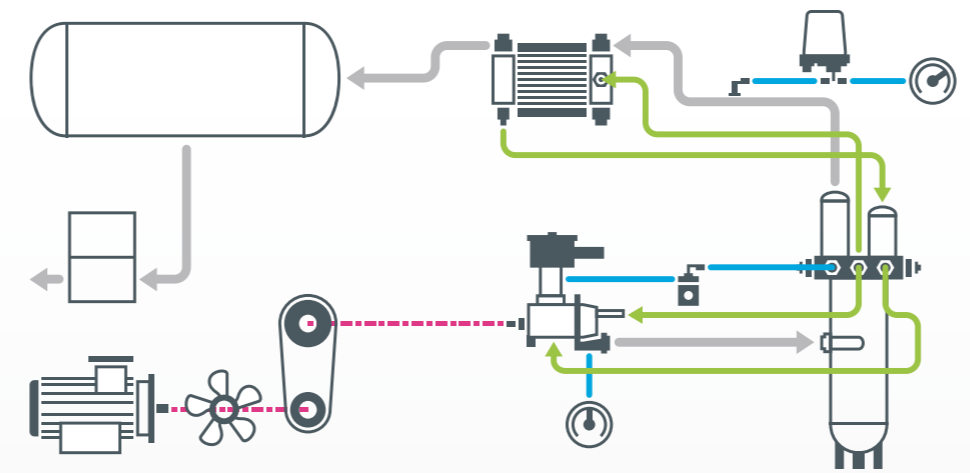

Bezpečná investice se zárukou nepřetržitého používání

Šroubové kompresory řady MAXI jsou o 30 % účinnější než pístové kompresory a vynikají delší životností díky nižším vibracím a menšímu počtu pohyblivých součástí.

Nejmodernější technologie konstrukce šroubovice a olejové soustavy. Optimalizovaná uspořádání těsnění a ložisek.

Infologic2 Basic Controller

Pokročilé monitorování, jednoduchá běžná nastavení a snadné ovládání kompresoru. Odečty tlaku a teploty. Provozní hodiny, Upozornění na údržbu. Alarmy při poruchách. Rychlé nastavení tlaku přímo na regulátoru.