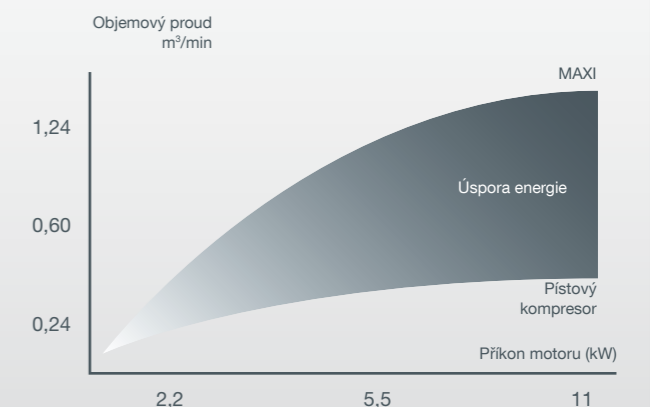

Bezpečná investice se zárukou nepřetržitého používání

Šroubové kompresory řady MAXI jsou o 30 % účinnější než pístové kompresory a vynikají delší životností díky nižším vibracím a menšímu počtu pohyblivých součástí.