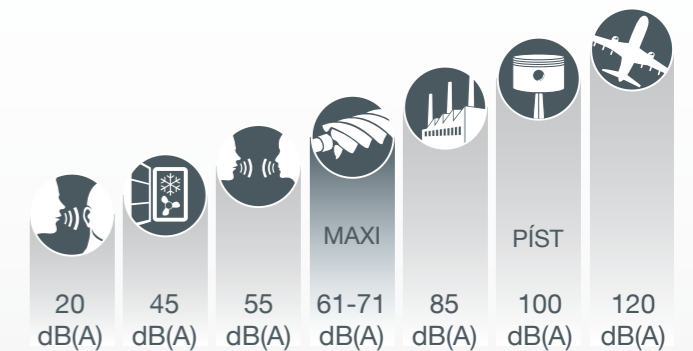

Bezpečná investice se zárukou nepřetržitého používání

Šroubové kompresory řady MAXI jsou o 30 % účinnější než pístové kompresory a vynikají delší životností díky nižším vibracím a menšímu počtu pohyblivých součástí.