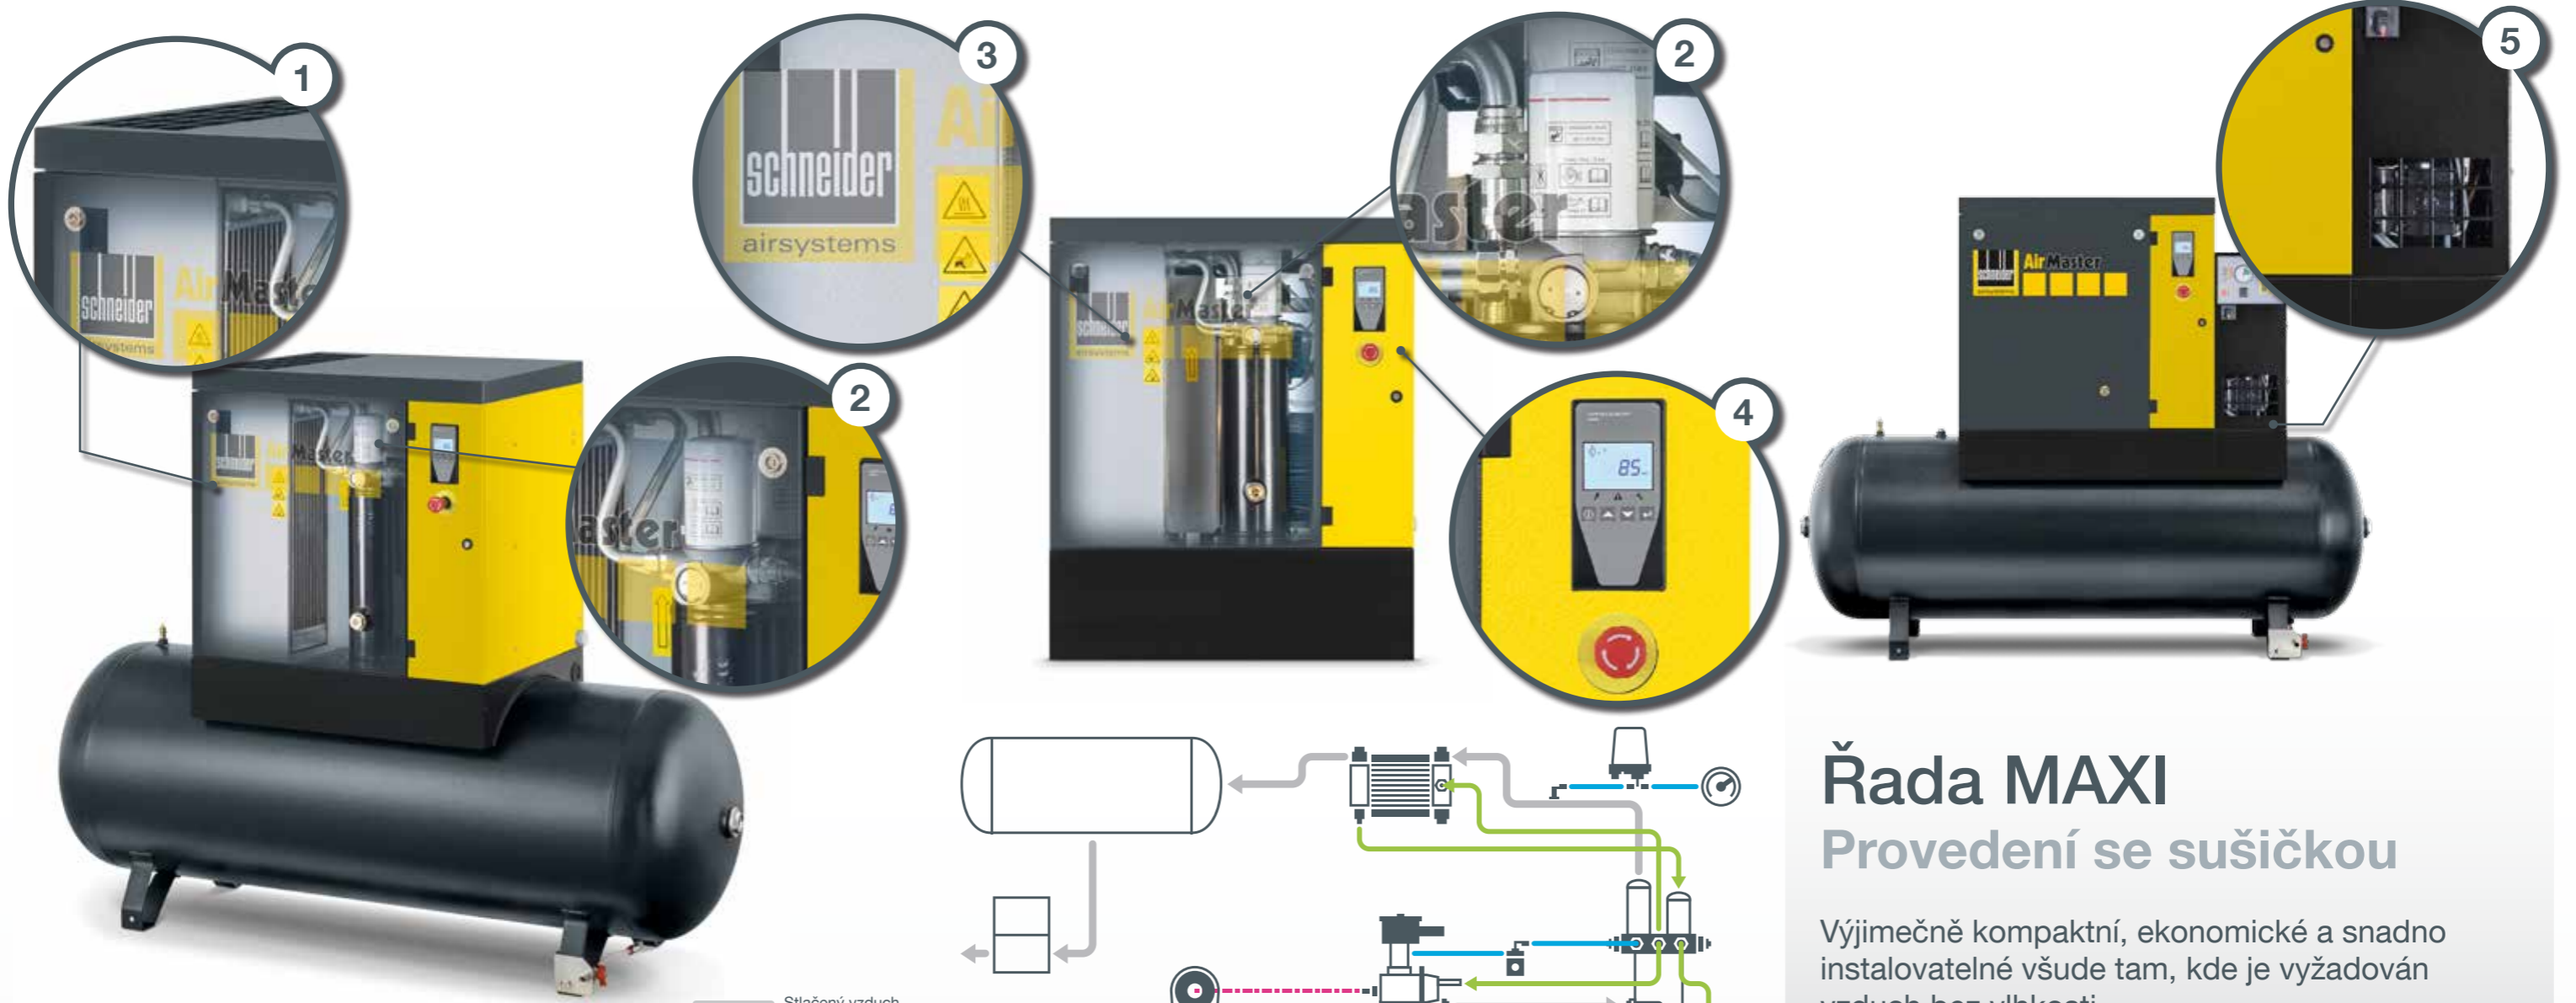

Bezpečná investice se zárukou nepřetržitého používání

Šroubové kompresory řady MAXI jsou o 30 % účinnější než pístové kompresory a vynikají delší životností díky nižším vibracím a menšímu počtu pohyblivých součástí.